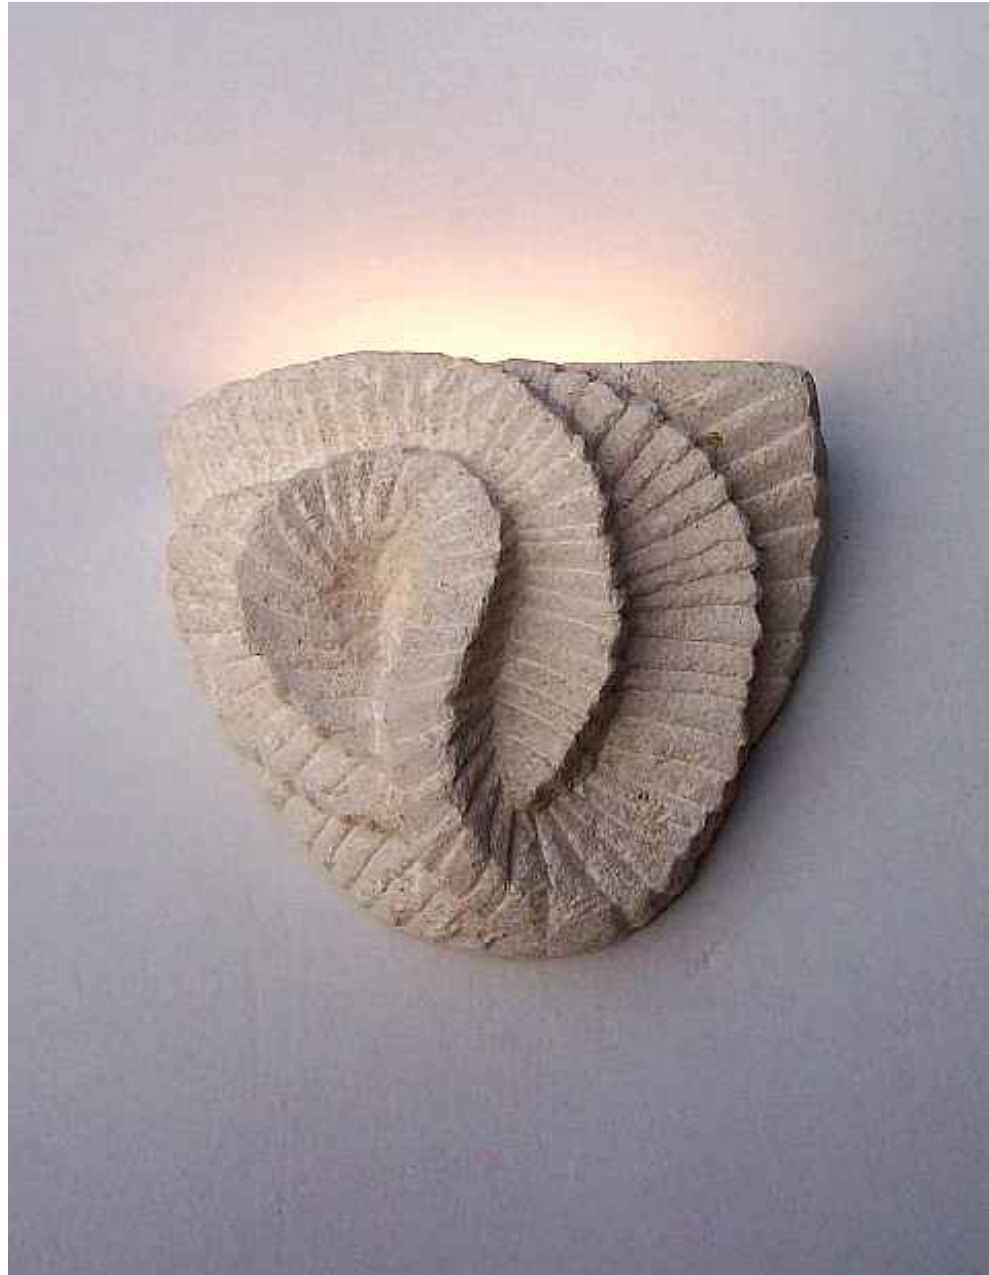

Ventaglio applique

dimensioni cm 26x12x23 h
lampada in pietra scolpita
impianto per luce alogena bipolare
massimo 200watt

size cm 26x12x23
hand.carved stone lamp
ready for halogen bipolar lightbulb
max 200 watt

STONEBREAKERS LAVORAZIONE ARTISTICA PIETRE
via belle26 este pd telefax 0429600317